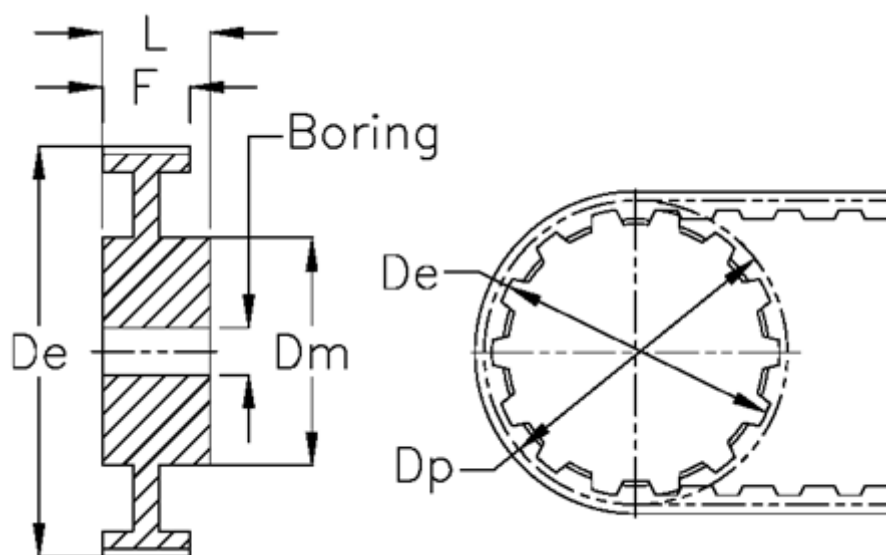

Varenummer: 604142060009
Beskrivelse: Tandremskive med nav
HTD 60 5M 9

Mål

Boring = 8	Tandantal = 60
Bredde = 09	Type = 5M
De = 94.35	Vægt = 0.23
Di = 25.5	
Dm = 45	
Dp = 95.46	
F = 14.5	
L = 80	